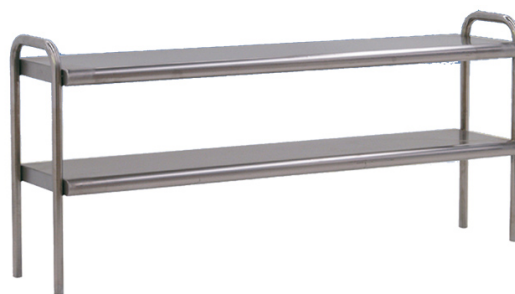

Estantería de sobremesa

REF: ED-140

Dimensiones totales (en mm): 1395x350x500

Estantes: 2